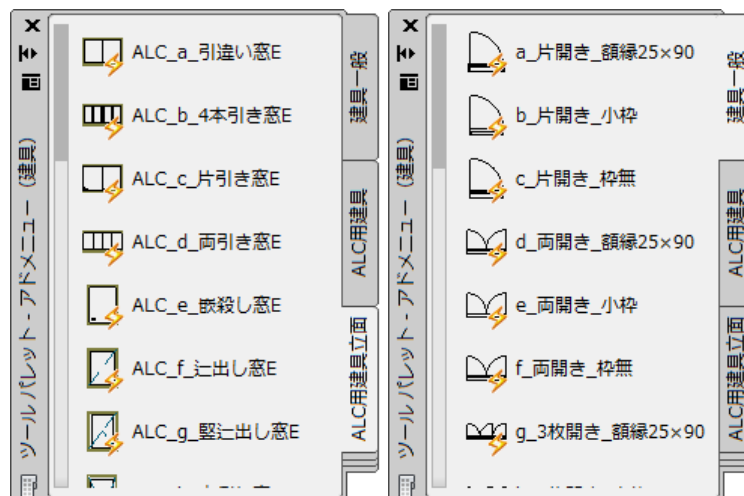

コンテンツの特徴

- アドメニュー 建具 コンテンツ 2010 は、幅や高さを自由に変更できる建具の平面、立面、断面ダイナミックブロックです。詳しくは、建具一覧を参照してください。
- AutoCAD LT 2010 専用です。ほかのバージョンでは使えません。
- アドメニュー 建具 コンテンツ 2010 のブロックは、すべてツールパレットに専用のツールパレットに登録されています。

建具一般

<p>a_片開き_額縁25×90</p> 	<p>b_片開き_小枠</p> 	<p>c_片開き_枠無</p> 	<p>d_両開き_額縁25×90</p> 	<p>e_両開き_小枠</p> 	<p>f_両開き_枠無</p> 
<p>g_3枚開き_額縁25×90</p> 	<p>h_3枚開き_小枠</p> 	<p>i_3枚開き_枠無</p> 	<p>j_4枚開き_A_額縁25×90</p> 	<p>k_4枚開き_A_小枠</p> 	<p>l_4枚開き_A_枠無し</p> 
<p>m_4枚開き_B_額縁25×90</p> 	<p>n_4枚開き_B_小枠</p> 	<p>o_4枚開き_B_枠無し</p> 			